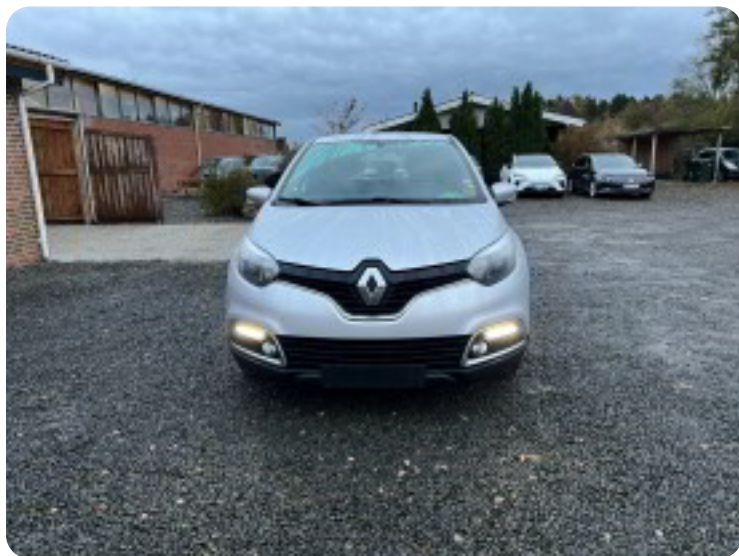

Billeder (18)

Se flere billeder på: autolager.dk/biler/renault-captur-tce-120-dynamique-edc-seeldnxlwtw