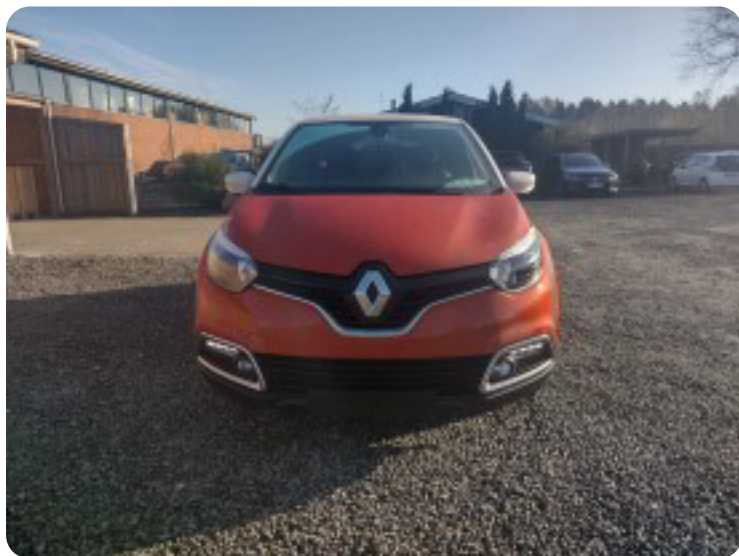

Specifikationer

Km
96.800

Km/l
27,8

1. registrering
Maj 2017

Modelår
2016

Nypris
DKK 203.900,-

HK / Nm
90 HK / 220 Nm

Type
CUV

0-100 km/t
13,1 sek

Tophastighed
171 km/t

Drivmiddel
Diesel

Trækhjul
Forhjul

Tank
45 l

Grøn ejeravgift
DKK 2.640,- / årligt

Gear
Manuelt gear

Gear
5 gear

Renault Captur

dCi 90 Formula Edition

Solgt

Billeder (18)

Se flere billeder på: autolager.dk/biler/reault-captur-dci-90-formula-edition-gepwf3yhn9x

Udstyrsliste (29)

A

ABS bremsler Aircondition Anhængertræk Antispin Auto. start/stop AUX tilslutning