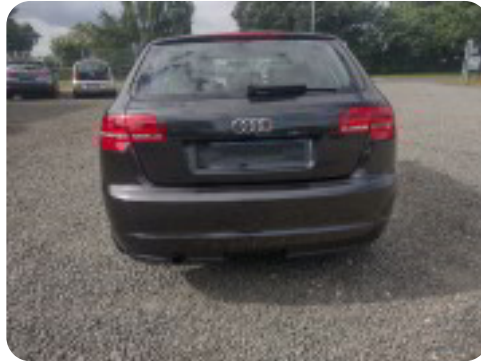

0-100 km/t
9,7 sek

Tophastighed
207 km/t

Drivmiddel
Diesel

Trækjul
Forhjul

Tank
55 l

Grøn ejeravgift
DKK 3.620,- / årligt

Gear
Manuelt gear

Gear
6 gear

Audi A3

TDi 140 Attraction Sportback

Solgt

Billeder (18)

Se flere billeder på: autolager.dk/biler/audi-a3-tdi-140-attraction-sportback-bbyrmxjsuuy

Udstyrsliste (23)

A

ABS bremses Aftagelig anhængertræk Alufælge Antispin Auto nedblændelig bakspejl